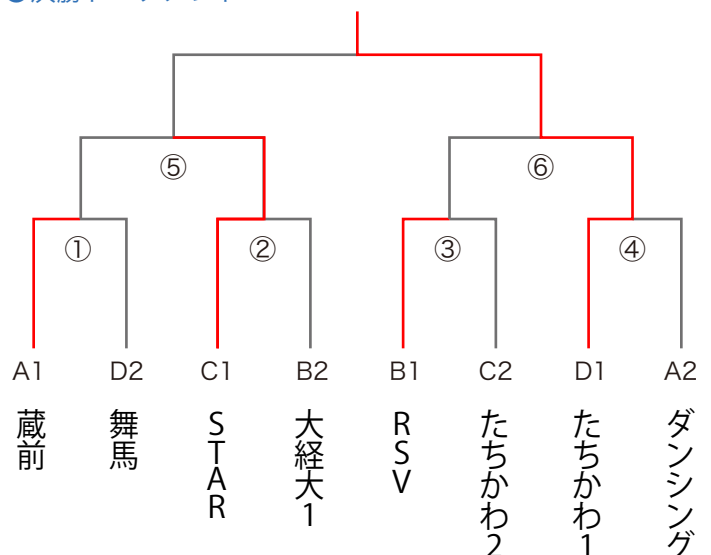

平成29年 7月 9日(日) 桃山学院大学 総合体育館 サブアリーナ1

No.	項目	開始時間	Aコート			Bコート		
1	Aグループ	9:30	蔵前	5:0	立命館大学	大阪経済大学5	0:3	ダンシンググレープス
2	Bグループ	9:48	RSV OSAKA	3:2	大阪経済大学1	大阪大学	8:0	東京工業大学
3	Cグループ	10:06	STAR BICYCLE OSAKA	9:1	大阪経済大学4	たちかわCSC2	4:1	大阪経済大学2
4	Dグループ	10:24	舞馬	3:2	大阪経済大学3	たちかわCSC1	8:0	関西大学
5	Aグループ	10:42	蔵前	3:0	ダンシンググレープス	立命館大学	4:2	大阪経済大学5
6	Bグループ	11:00	RSV OSAKA	14:1	東京工業大学	大阪経済大学1	5:2	大阪大学
7	Cグループ	11:18	STAR BICYCLE OSAKA	12:3	大阪経済大学2	大阪経済大学4	0:10	たちかわCSC2
8	Dグループ	11:36	舞馬	3:1	関西大学	大阪経済大学3	0:6	たちかわCSC1
9	Aグループ	11:54	蔵前	11:3	大阪経済大学5	ダンシンググレープス	4:2	立命館大学
10	Bグループ	12:12	RSV OSAKA	5:1	大阪大学	東京工業大学	0:3	大阪経済大学1
11	Cグループ	12:30	STAR BICYCLE OSAKA	4:2	たちかわCSC2	大阪経済大学2	4:4	大阪経済大学4
12	Dグループ	12:48	舞馬	2:4	たちかわCSC1	関西大学	3:2	大阪経済大学3
	昼休み		サイクルフィギュア練習					
	開会式	13:45	開会式					
13	決勝トーナメント	14:00	① 蔵前	3:2	舞馬	② STAR BICYCLE OSAKA	7:1	大阪経済大学1
14		14:20	③ RSV OSAKA	4:3	たちかわCSC2	④ たちかわCSC1	3:0	ダンシンググレープス
15	インターバル	14:40						
16	準決勝1	14:50	⑤ 蔵前	2:3	STAR BICYCLE OSAKA			
17	準決勝2	15:10	⑥ RSV OSAKA	4:6	たちかわCSC1			
18	サイクルフィギュア	15:40	滋賀BlueLakeAngels	笹島 菜花	申請点	74.50 pts	得点	48.50 pts
			滋賀BlueLakeAngels	近藤 菜月	申請点	106.70 pts	得点	86.50 pts
			滋賀BlueLakeAngels	中川 凱公	申請点	109.80 pts	得点	73.64 pts
19	3位決定戦	16:10	蔵前	1:5	RSV OSAKA			
20	決勝	16:30	STAR BICYCLE OSAKA	4:6	たちかわCSC1			
		17:00	表彰式・閉会式					

【大会進行規定】

- ◆参加 16 組を 4 組ずつ、4 ブロックに分け、総当り戦でのグループリーグを実施する。
- ◆各グループリーグ 1 位、2 位の 8 組は決勝トーナメントに進出する。
- ◆各予選リーグ通過チームの決勝トーナメントでの記号は以下の通り。
  A グループ 1 位：A1 / A グループ 2 位：A2
  B グループ 1 位：B1 / B グループ 2 位：B2
  C グループ 1 位：C1 / C グループ 2 位：C2
  D グループ 1 位：D1 / D グループ 2 位：D2

●決勝トーナメント

この事業は競輪の補助金を受けて実施したものです。