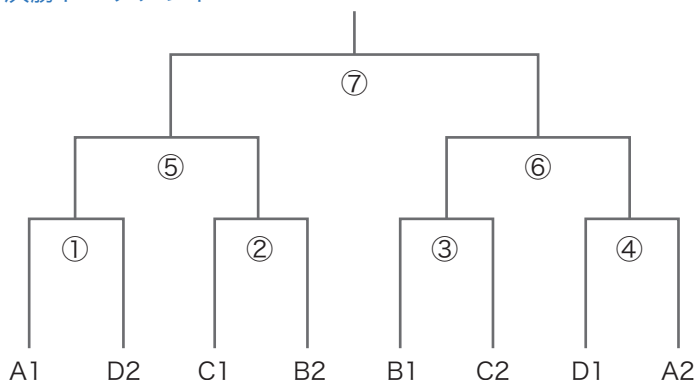

No.	項目	開始時間	Aコート				Bコート			
0	開会式	9:30	開会式							
1	Aグループ	9:45	東京工業大学2	:	ダンシンググレープス	桃山学院大学1	:	VfH東京1		
2	Bグループ	10:03	RSV大阪	:	大阪経済大学	Sonic Gear Tokyo	:	大阪大学		
3	Cグループ	10:21	桃山学院大学2	:	蔵前	関西大学	:	舞馬		
4	Dグループ	10:39	立命館大学	:	VfH東京2	Star Bicycle Osaka	:	東京工業大学1		
5	Aグループ	10:57	東京工業大学2	:	桃山学院大学1	VfH東京1	:	ダンシンググレープス		
6	Bグループ	11:15	RSV大阪	:	Sonic Gear Tokyo	大阪大学	:	大阪経済大学		
7	Cグループ	11:33	桃山学院大学2	:	関西大学	舞馬	:	蔵前		
8	Dグループ	11:51	立命館大学	:	Star Bicycle Osaka	東京工業大学1	:	VfH東京2		
	昼休み(45分)	12:09	サイクルフィギュア練習							
9	Aグループ	12:54	東京工業大学2	:	VfH東京1	ダンシンググレープス	:	桃山学院大学1		
10	Bグループ	13:12	RSV大阪	:	大阪大学	大阪経済大学	:	Sonic Gear Tokyo		
11	Cグループ	13:30	桃山学院大学2	:	舞馬	蔵前	:	関西大学		
12	Dグループ	13:48	立命館大学	:	東京工業大学1	VfH東京2	:	Star Bicycle Osaka		
	休憩(15分)	14:06	サイクルフィギュア練習							
13	f-1	14:21	A1	①	D2	C1	②	B2		
14	f-2	14:41	D1	③	C2	B1	④	A2		
15	AC U15	15:01								
16	f-3	15:31	①の勝者	⑤	②の勝者					
17	f-4	15:51	③の勝者	⑥	④の勝者					
18	AC Elite	16:11								
19	f-5(3位決定戦)	16:41	⑤⑥の敗者							
20	f-6(決勝)	17:01	⑦							
	閉会式	17:26	表彰式・閉会式							

【大会進行規定】

- ◆参加 16 組を 4 組ずつ、4 ブロックに分け、総当り戦でのグループリーグを実施する。
- ◆各グループリーグ 1 位、2 位の 8 組は決勝トーナメントに進出する。
- ◆各予選リーグ通過チームの決勝トーナメントでの記号は以下の通り。
  - A グループ 1 位 : A1 / A グループ 2 位 : A2
  - B グループ 1 位 : B1 / B グループ 2 位 : B2
  - C グループ 1 位 : C1 / C グループ 2 位 : C2
  - D グループ 1 位 : D1 / D グループ 2 位 : D2

● 決勝トーナメント

RING!RING!
プロジェクト
競輪の補助事業

この事業は競輪の補助金を受けて実施するものです。
<http://ringring-keirin.jp>